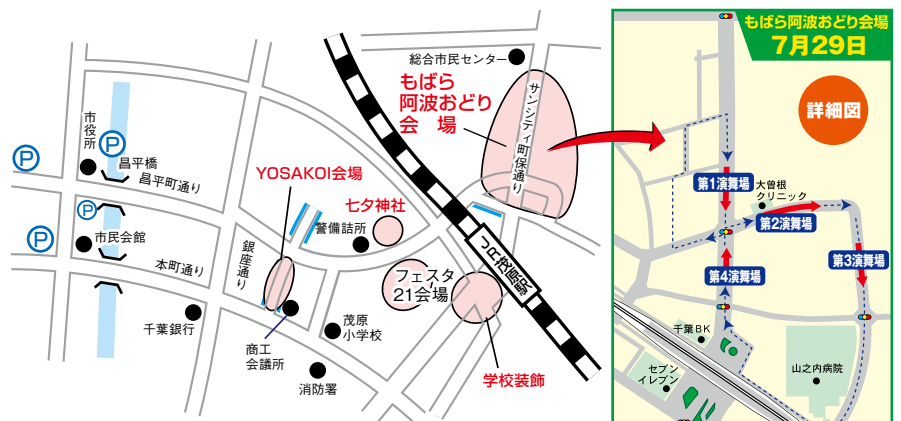

**装飾審査**

時間 10時～(雨天決行)  
場所 各商店会  
(榎町～駅前通り～駅前～町保)

**装飾表彰式**

時間 15時～15時30分  
場所 フェスタ21会場

**鼓笛隊パレード**

参加団体/時間/コース  
●朝日の森保育所(10:15)～  
(商工会議所隣道路 ※停止演奏)  
●西小学校(10:00)  
萩原小学校(10:20)  
茂原小学校(10:45)  
榎町～昌平町～市役所(約1.1km)

**第47回もばら阿波おどり**

時間 17時30分(開始)～  
19時45分(終了)  
出発場所 サンシティ町保商店会周辺  
コース 総合市民センター～大曾根  
マタニティークリニック～  
もばら煎餅～総合市民セン  
ター(周回コース)  
参加数 10連・約750名  
(招待連含む)  
会場 4会場  
●第4会場では、オープニングセレモニー  
(17時～)を開催

コース 茂原小学校～フェスタ会場前～駅前  
通り～茂原駅前～駅前通り～フェ  
スタ会場前～茂原小学校  
(約1.25km)

**YOSAKOI夏の陣2023(第20回)**

時間 13時00分～17時30分  
場所 商工会議所隣道路  
参加数 12チーム・約400名  
審査会場 商工会議所隣道路  
表彰式 15時30分～

**フィナーレ**

時間 19時40分～20時  
場所 フェスタ21会場  
感動的なフィナーレ

**7/30(日)**

**子ども神輿パレード**

時間 10時15分出発

## 第47回 もばら阿波おどり 参加連及び各演舞時間

No.	連名	第1演舞場	第2演舞場	第3演舞場	第4演舞場
1	高師西部連	17:30-17:40	17:50-18:00	18:10-18:20	18:40-18:50
2	つつじ連	17:40-17:50	18:00-18:10	18:20-18:30	18:50-19:00
3	江戸っ子連	17:50-18:00	18:10-18:20	18:30-18:40	19:00-19:10
4	JRわかしお連	18:00-18:10	18:20-18:30	18:40-18:50	17:30-17:40
5	ガス連	18:10-18:20	18:30-18:40	18:50-19:00	17:40-17:50
6	双葉連	18:20-18:30	18:40-18:50	19:00-19:10	17:50-18:00
7	ぼうしん連	18:30-18:40	18:50-19:00	17:30-17:40	18:00-18:10
8	天翔連	18:40-18:50	19:00-19:10	17:40-17:50	18:10-18:20
9	三井化学連	18:50-19:00	17:30-17:40	17:50-18:00	18:20-18:30
10	グリーン電力連	19:00-19:10	17:40-17:50	18:00-18:10	18:30-18:40