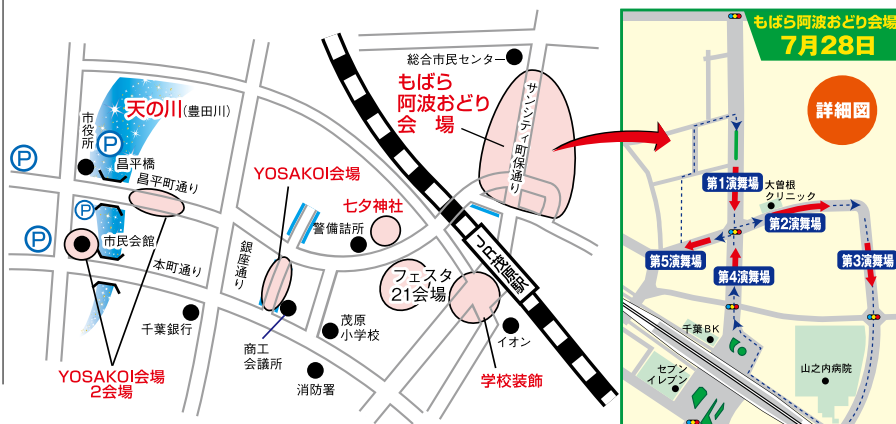

## 七夕子ども神輿パレード

時間 10時15分出発

コース 茂原小学校～フェスタ会場前～駅前通り～茂原駅前～駅前通り～フェスタ会場前～

榎町～商工会議所隣道路～榎町～茂原小学校

## YOSAKOI夏の陣2018(第18回)

時間 10時45分～19時30分

場所 市民会館・昌平町通り・商工会議所隣道路

参加数 13チーム・約400名

審査会場 商工会議所隣道路

表彰式 17時～(予定)

## 七夕おどり

時間 16時～

コース 市役所～昌平町～榎町(徒歩)～商工会議所隣道路～榎町(徒歩)～昌平町～市役所

参加者 約60名

## フィナーレ

時間 19時40分～20時

場所 フェスタ21会場

歌とダンスによる感動的なフィナーレ